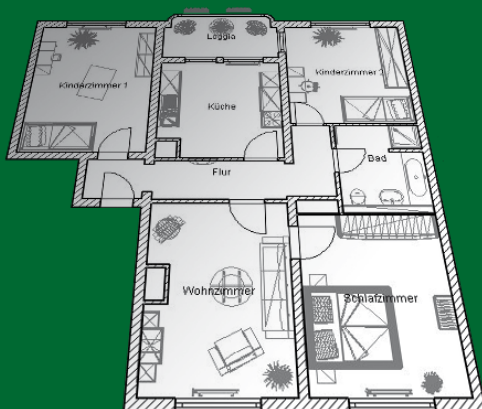

Geräumige Sandburg gesucht?

Individuelle
Kinderbetreuung

Unsere Familienwohnungen
in der Landsberger Straße 56
in Gohlis

Für Sie und Ihre Rasselbande!

Kinderspielplatz im Hof

Unsere Sandburg bietet:

- großzügige, familienfreundliche 3- und 4-Raum-Wohnungen mit Loggia
- moderne Wohnküche und große Familienbäder mit Dusche und Badewanne
- Kinderbetreuung durch Tagesmutter direkt im Haus
- Gemeinschaftsräume und Begegnungsstätte
- zentrumsnah
- Einkaufsmöglichkeiten in unmittelbarer Nähe
- Bus- und Straßenbahnanbindung vor der Haustür

Wohnbeispiel
in Gohlis, Lands-
berger Straße 56 d

Wohnfläche:
92,80 m²

Energieklasse

WOGETRA eG Leipzig
Eutritzscher Markt 1
04129 Leipzig

Telefon 0341 22 38 633
E-Mail wohnen@wogetra.de
www.wogetra.de

willkommen daheim.
WOGETRA